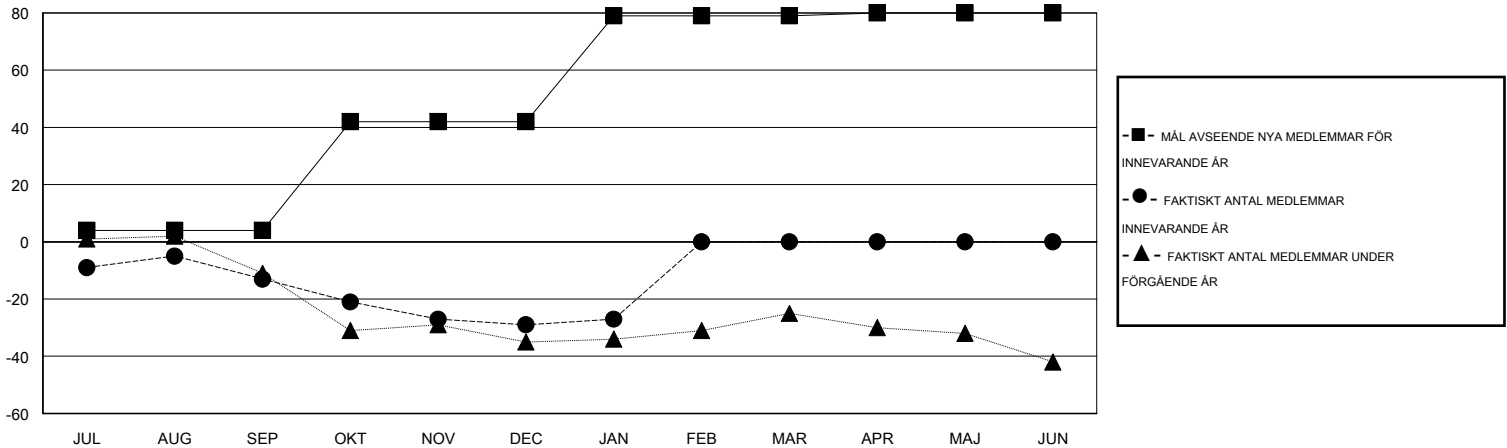

MONTHLY MEMBERSHIP PROGRESS REPORT

District 104 C

Results as of: 1/31/2015

GMT: Kenneth Persson

OMRÅDE NORWAY

GMT KO 4

Klubbar					Medlemmar				
RESULTAT FÖR 2014-2015					RESULTAT FÖR 2014-2015				
KVARTAL	MÅL AVSEENDE NYA KLUBBAR	NYA KLUBBAR	AVFÖRDA KLUBBAR	NETTOTILLVÄX T/MINSKNING	KVARTAL	MÅL AVSEENDE NYA MEDLEMMAR	CHARTER OCH TILLAGDA NYA MEDLEMMAR	AVFÖRDA MEDLEMMAR	NETTOTILLVÄX T/MINSKNING
JUL/AUG/SEP	0	0	1	-1	JUL/AUG/SEP	4	11	24	-13
OKT/NOV/DEC	1	0	0	0	OKT/NOV/DEC	38	10	26	-16
JAN/FEB/MAR	1	0	0	0	JAN/FEB/MAR	37	13	11	2
APR/MAJ/JUN	0	0	0	0	APR/MAJ/JUN	1	0	0	0

MÅL OCH FAKTISKT ANTAL NYA KLUBBAR

MÅL OCH FAKTISKT ANTAL MEDLEMMAR

NEDLAGDA KLUBBAR: 1

19 CLUBS OF 49 TOG UPP EN ELLER FLER NYA MEDLEMMAR

KÖNSFÖRDELNING

MAN 886 (76.78%)
KVINNA 268 (23.22%)

AVFÖRDA MEDLEMMAR