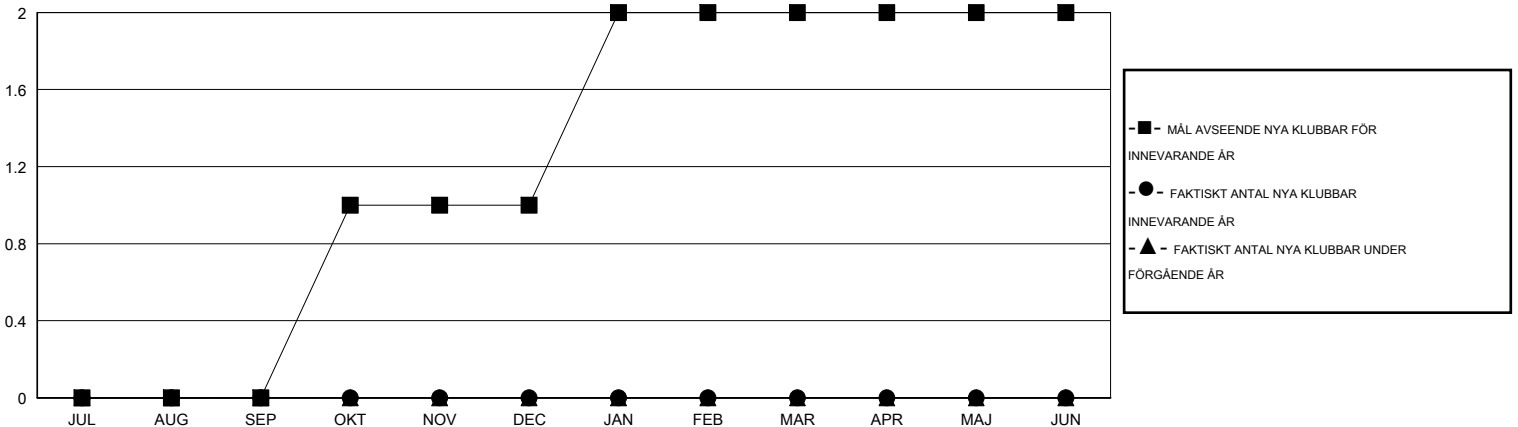

MONTHLY MEMBERSHIP PROGRESS REPORT

District 104 C

Results as of: 1/31/2015

GMT: Kenneth Persson

OMRÅDE NORWAY

GMT KO 4

Klubbar					Medlemmar				
RESULTAT FÖR 2014-2015					RESULTAT FÖR 2014-2015				
KVARTAL	MÅL AVSEENDE NYA KLUBBAR	NYA KLUBBAR	AVFÖRDA KLUBBAR	NETTOTILLVÄX T/MINSKNING	KVARTAL	MÅL AVSEENDE NYA MEDLEMMAR	CHARTER OCH TILLAGDA NYA MEDLEMMAR	AVFÖRDA MEDLEMMAR	NETTOTILLVÄX T/MINSKNING
JUL/AUG/SEP	0	0	1	-1	JUL/AUG/SEP	4	11	24	-13
OKT/NOV/DEC	1	0	0	0	OKT/NOV/DEC	38	10	26	-16
JAN/FEB/MAR	1	0	0	0	JAN/FEB/MAR	37	13	11	2
APR/MAJ/JUN	0	0	0	0	APR/MAJ/JUN	1	0	0	0

MÅL OCH FAKTISKT ANTAL NYA KLUBBAR

MÅL OCH FAKTISKT ANTAL MEDLEMMAR

NEDLAGDA KLUBBAR: 1

19 CLUBS OF 49 TOG UPP EN ELLER FLER NYA MEDLEMMAR

KÖNSFÖRDELNING

MAN 886 (76.78%)
KVINNA 268 (23.22%)

AVFÖRDA MEDLEMMAR